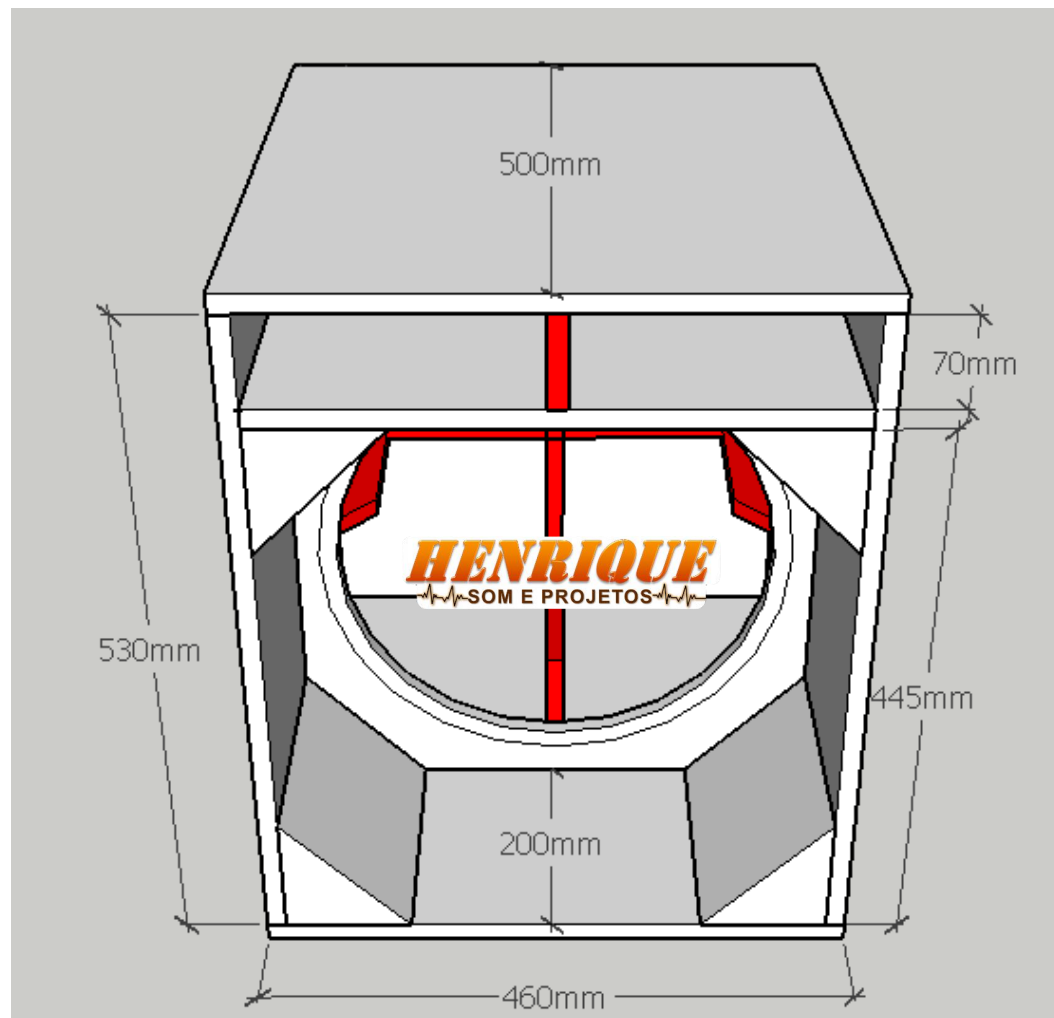

WWW.SOMEPROJETOS.COM.BR

CAIXA RÉGUA REDUZIDA TORNADO 2200 15"

TORNADO 2200 15" PROMOCIONAL

www.someprojetos.com.br

contatodicasexatas@gmail.com

 @henrique.someprojetos  /DicasExatasSomeProjetos

Vt: 61,53 litros Vb: 53,56 litros Fs: 56 Hz MDF 15 mm

Hpf: 46 hz 18Db/8ªBT Lpf: 150 hz 18db/8ª

TORNADO 2200 PROMOCIONAL	
www.someprojetos.com.br	contatodicasexatas@gmail.com
 @henrique.someprojetos	 /DicasExatasSomeProjetos
Vt: 61,53 litros Vb: 53,56 litros Fs: 56 Hz MDF 15 mm	
Hpf: 46 hz 18Db/8ªBT Lpf: 150 hz 18db/8ª	