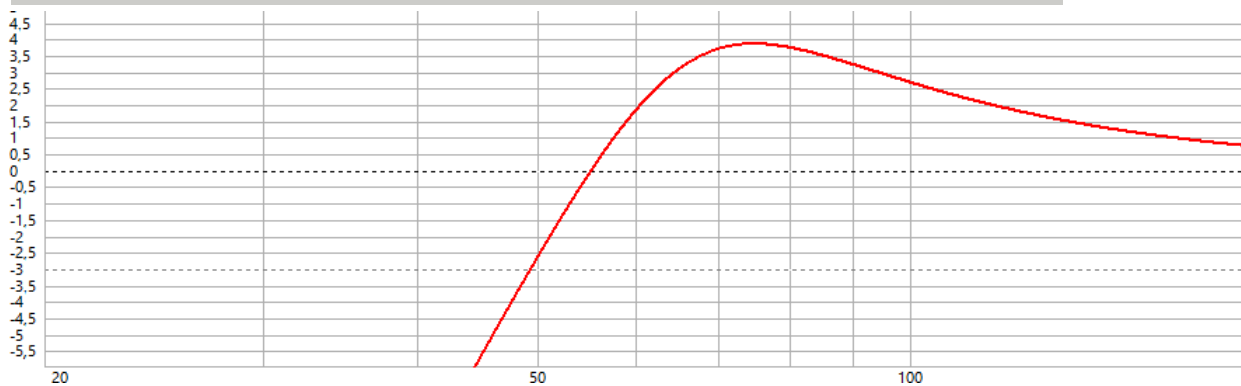

WWW.SOMEPROJETOS.COM.BR

CAIXA RÉGUA REDUZIDA TORNADO 2200 15"

TORNADO 2200 15" PROMOCIONAL

www.someprojetos.com.br

contatodicasexatas@gmail.com

 @henrique.someprojetos  /DicasExatasSomeProjetos

Vt: 61,53 litros Vb: 53,56 litros Fs: 56 Hz MDF 15 mm

Hpf: 46 hz 18Db/8ªBT Lpf: 150 hz 18db/8ª

TORNADO 2200 PROMOCIONAL	
www.someprojetos.com.br	contatodicasexatas@gmail.com
 @henrique.someprojetos	 /DicasExatasSomeProjetos
Vt: 61,53 litros Vb: 53,56 litros Fs: 56 Hz MDF 15 mm	
Hpf: 46 hz 18Db/8ªBT Lpf: 150 hz 18db/8ª	