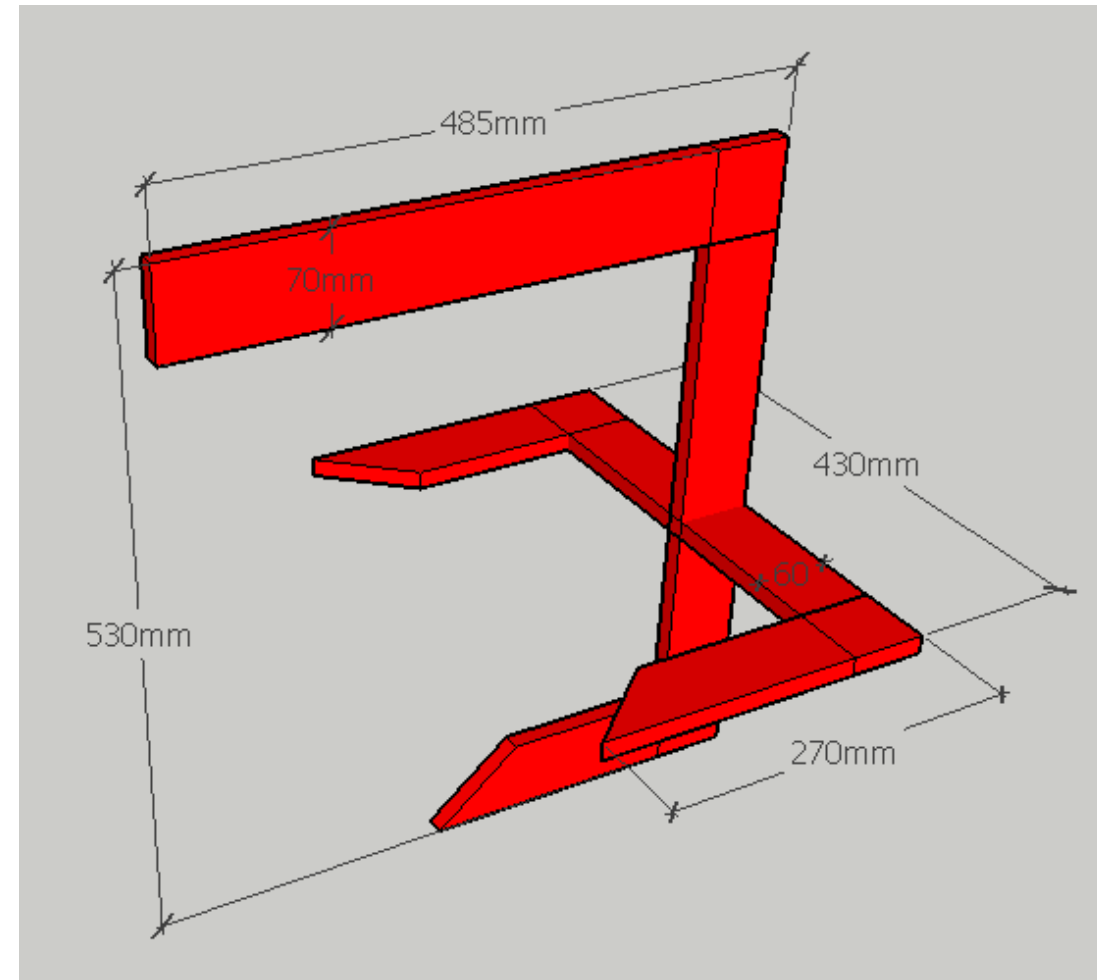

TORNADO 2200 PROMOCIONAL	
www.someprojetos.com.br	contatodicasexatas@gmail.com
@henrique.someprojetos	/DicasExatasSomeProjetos
Vt: 61,53 litros Vb: 53,56 litros Fs: 56 Hz MDF 15 mm	
Hpf: 46 hz 18Db/8ªBT Lpf: 150 hz 18db/8ª