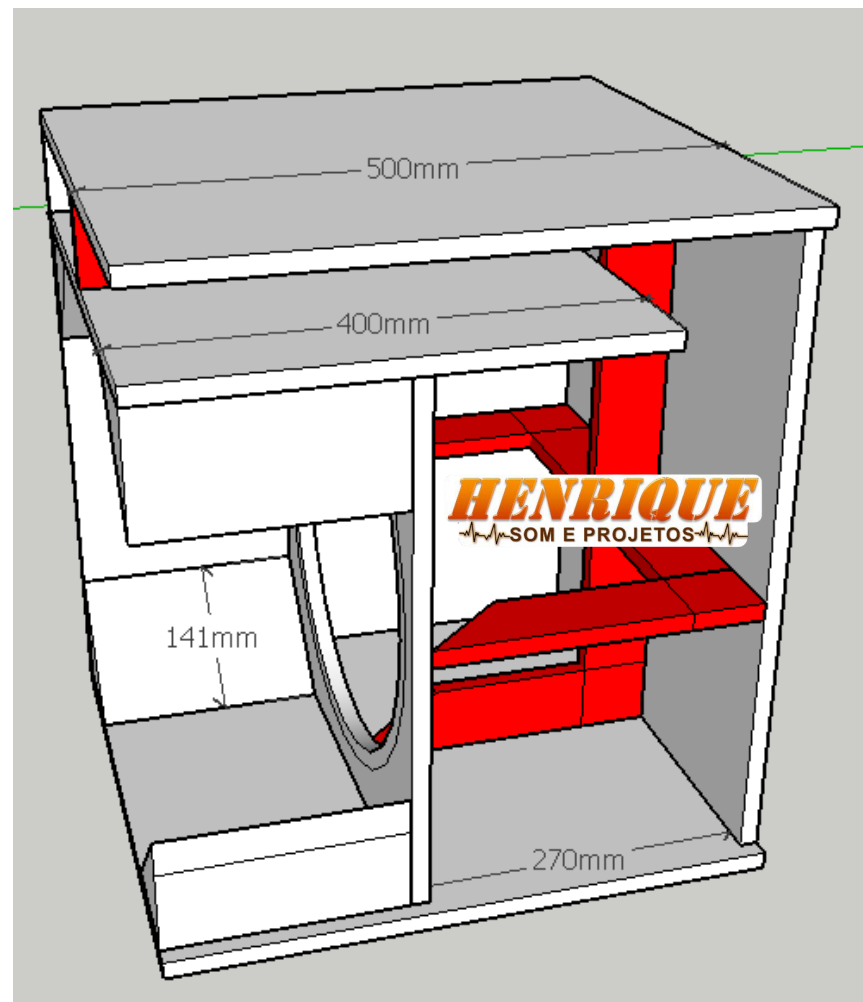

WWW.SOMEPROJETOS.COM.BR

CAIXA RÉGUA REDUZIDA TORNADO 2200 15"

TORNADO 2200 15" PROMOCIONAL

www.someprojetos.com.br

contatodicasexatas@gmail.com

 @henrique.someprojetos  /DicasExatasSomeProjetos

Vt: 61,53 litros Vb: 53,56 litros Fs: 56 Hz MDF 15 mm

Hpf: 46 hz 18Db/8ªBT Lpf: 150 hz 18db/8ª

TORNADO 2200 PROMOCIONAL	
www.someprojetos.com.br	contatodicasexatas@gmail.com
 @henrique.someprojetos	 /DicasExatasSomeProjetos
Vt: 61,53 litros Vb: 53,56 litros Fs: 56 Hz MDF 15 mm	
Hpf: 46 hz 18Db/8ªBT Lpf: 150 hz 18db/8ª	