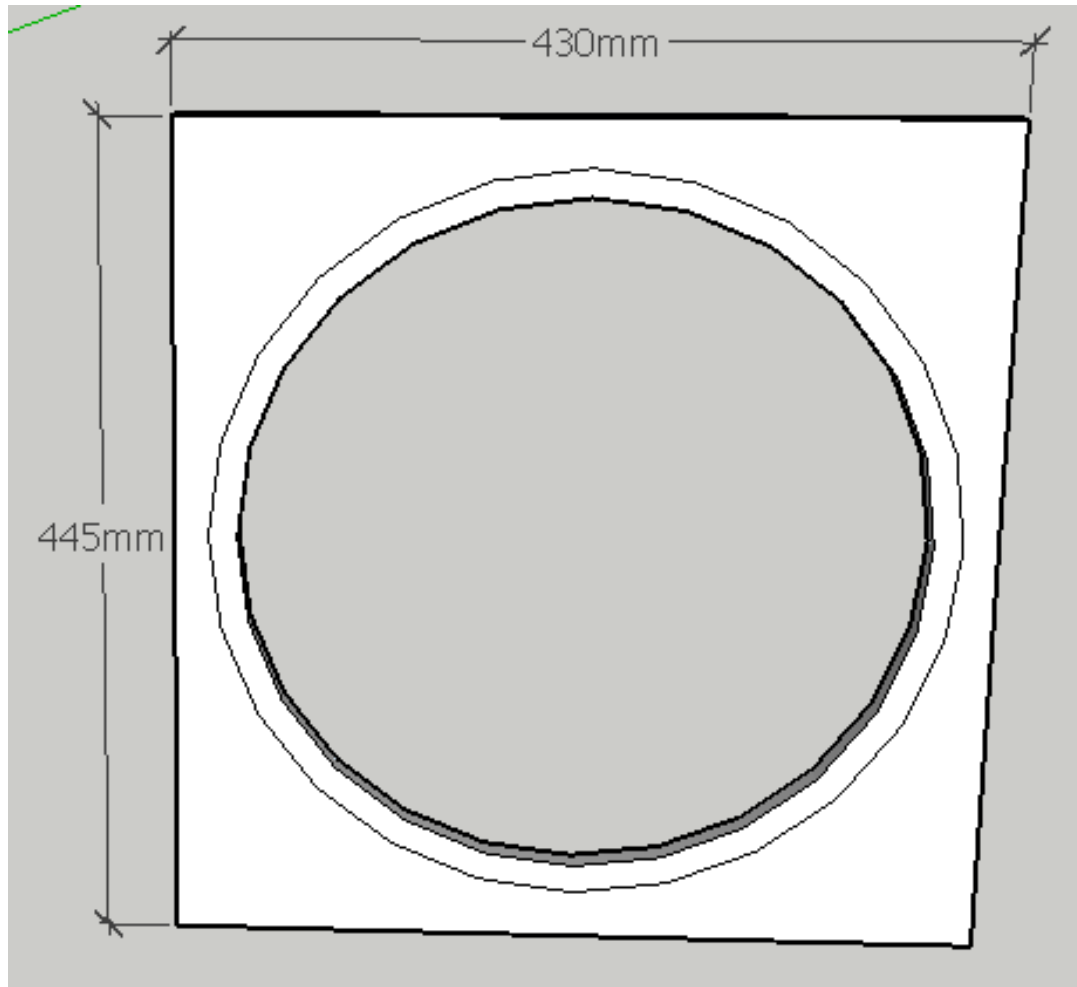

TORNADO 2200 PROMOCIONAL	
www.someprojetos.com.br	contatodicasexatas@gmail.com
@henrique.someprojetos	/DicasExatasSomeProjetos
Vt: 61,53 litros Vb: 53,56 litros Fs: 56 Hz MDF 15 mm	
Hpf: 46 hz 18Db/8ªBT Lpf: 150 hz 18db/8ª